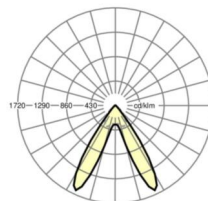

Механика

цвет корпуса	белый стандартный для электротехники RAL 9016
размеры (LxWxH/DxH)	1531mm x 55mm x 37mm
вес (нетто)	1.9kg
Вид монтажа	сборка трековых систем, световая структура

DEEP-LINK

<https://www.regiolux.de/ru/article/19460004100>

Ссылка	LED 8000lm 830
ηLB	100 %
Φ ↓/↑	99 % / 1 %
UGR поп./вдоль	20.1 / 18.8

размеры

L	1531 mm	Длина
B	55 mm	Ширина
H	37 mm	Высота